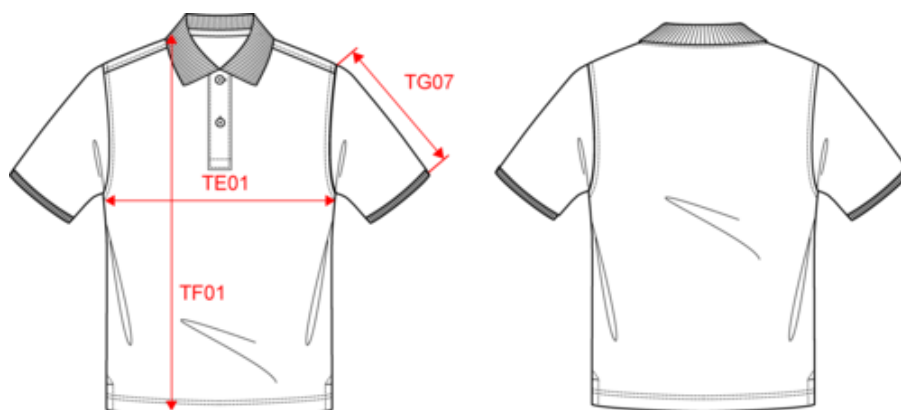

A propos

- Lavé aux enzymes pour une surface parfaitement nette et lisse.
- No label : 100 % personnalisable à votre marque.
- Maille piquée confortable.

100% coton biologique. Coupe ajustée. Coton peigné. Maille piquée. Lavé aux enzymes. Fentes côtés. Col et finition bas de manches en bord côte 1 x 1. Patte de boutonnage à 2 boutons avec piqûre nervure en finition. Boutons en plastique recyclé contrasté effet nacré. Bande de propreté en matière principale ton sur ton en finition intérieur de col. Renfort épaule en matière principale. Finition double aiguille bas de vêtement.

Dimensions (cm)

Mesures en cm	S	M	L	XL	XXL	3XL	4XL
TE01 - 1/2 largeur poitrine à 1.5cm de l'emmanchure	50.00	53.00	56.00	59.00	62.00	65.00	68.00
TF01 - Hauteur totale de l'HSP	70.00	72.00	74.00	76.00	78.00	80.00	82.00
TG07 - Longueur manche courte	21.50	22.25	23.00	23.75	24.50	25.25	26.00